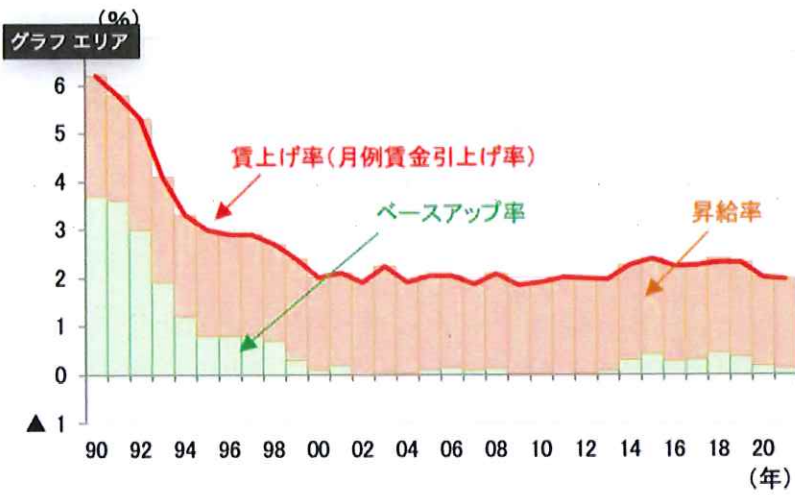

賃上げ率を昇給率とベースアップ率に分解

【出所】経団連

[ギャラリーページへ](#)

マクロ全体の平均賃金上昇率は、ベースアップ率に概ね連動

【注】フルタイム基本給は年度データ、2021年度は11月分までの平均

【出所】厚生労働省、経団連

[ギャラリーページへ](#)

次ページ

▶ [ゼロ近傍だったベアが2010年代半ばに上昇...](#)