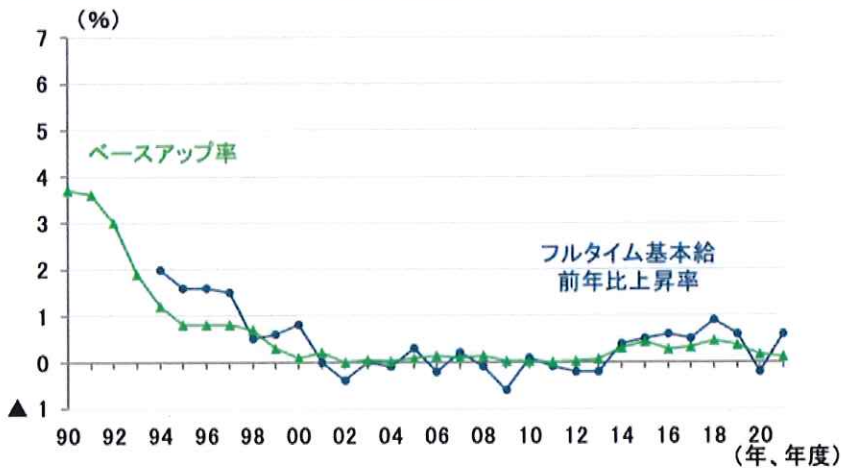

賃上げ率を昇給率とベースアップ率に分解

【出所】経団連

[ギャラリーページへ](#)

マクロ全体の平均賃金上昇率は、ベースアップ率に概ね連動

【注】フルタイム基本給は年度データ、2021年度は11月分までの平均

【出所】厚生労働省、経団連

[ギャラリーページへ](#)

次ページ

▶ [ゼロ近傍だったベアが2010年代半ばに上昇...](#)